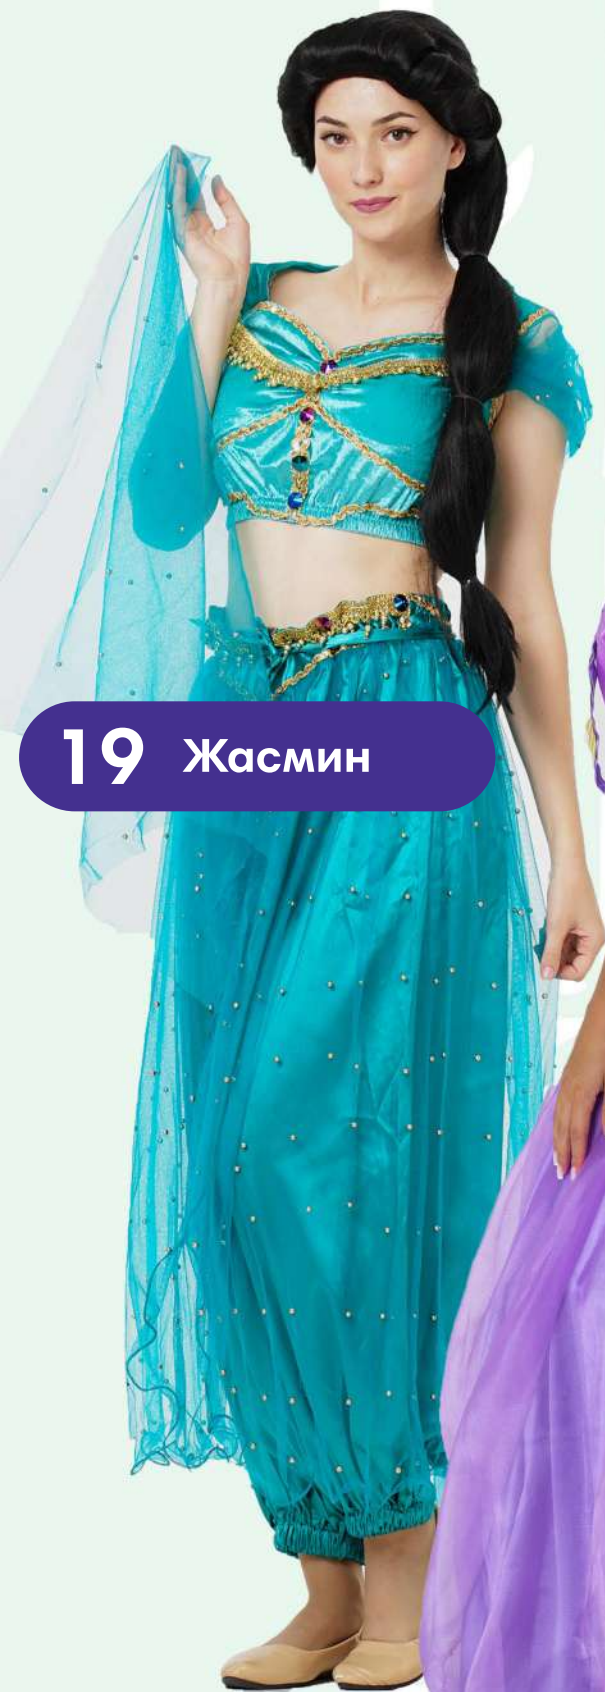

The image features a background of stylized bamboo stalks in various shades of green, set against a solid light green background. The stalks are vertical and have small clusters of leaves. A bright red banner with a torn, ragged edge is positioned horizontally across the center of the image. The word "ГЕРОИ" is written in white, bold, uppercase Cyrillic letters on the banner.

ГЕРОИ

01 Помни

02 Барби

03 Зайка

04 Китти

05 Кэнди ведущая

06 Роблокс

07 Блогер
ИНСТА

15 Энид

16 Единорожка

18 Пони Искорка

17 Пони Селестия

19 Жасмин

20 Рапунцель

21 Русалочка

24 Эльза Белая

22 Эльза

23 Эльза 2

25 Кукла Китти

26 Кукла Балерина

27 Крипер

28 Крипер
девочка

29 Майнкрафт
парень Блеск

30 Майнкрафт
парень Блеск