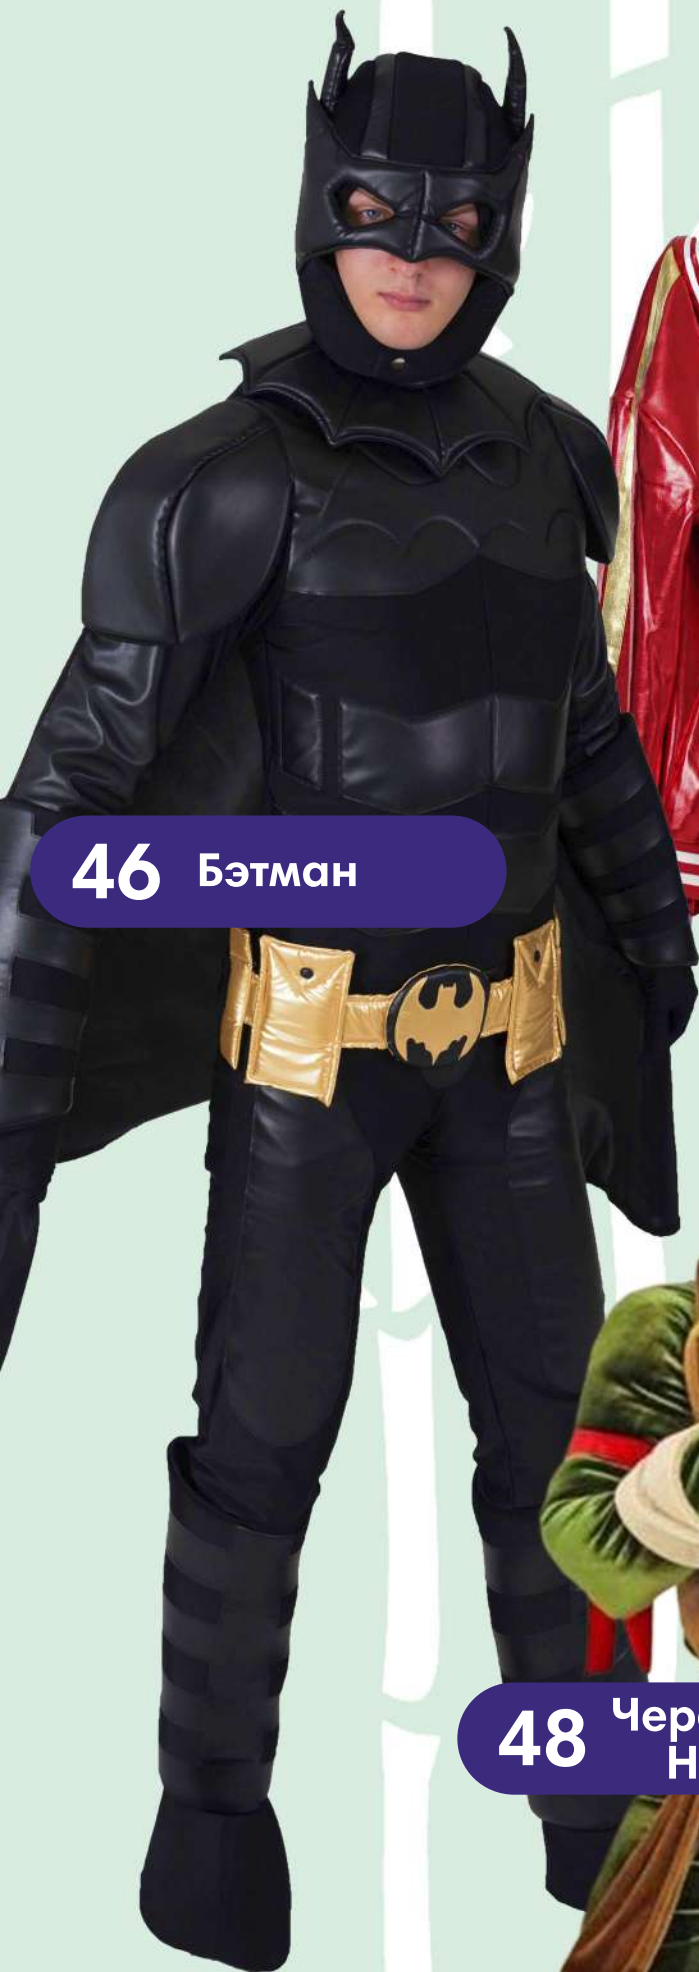

The image features a background of stylized bamboo stalks in various shades of green, set against a solid light green background. The stalks are vertical and have small clusters of leaves. A bright red banner with a torn, ragged edge is positioned horizontally across the center of the image. The word "ГЕРОИ" is written in white, bold, uppercase Cyrillic letters on the banner.

39 Мини Маус

40 Клоунесса

41 Пират

42 Пиратка

43 Пикачу

44 Дино

45 Соник

47 Харли Квинн

46 Бэтман

48 Черепашка Ниндзя

49 Супер МЕН

50 Человек Паук 1

51 Человек Паук 2

52 Майлз Моралис

53

54